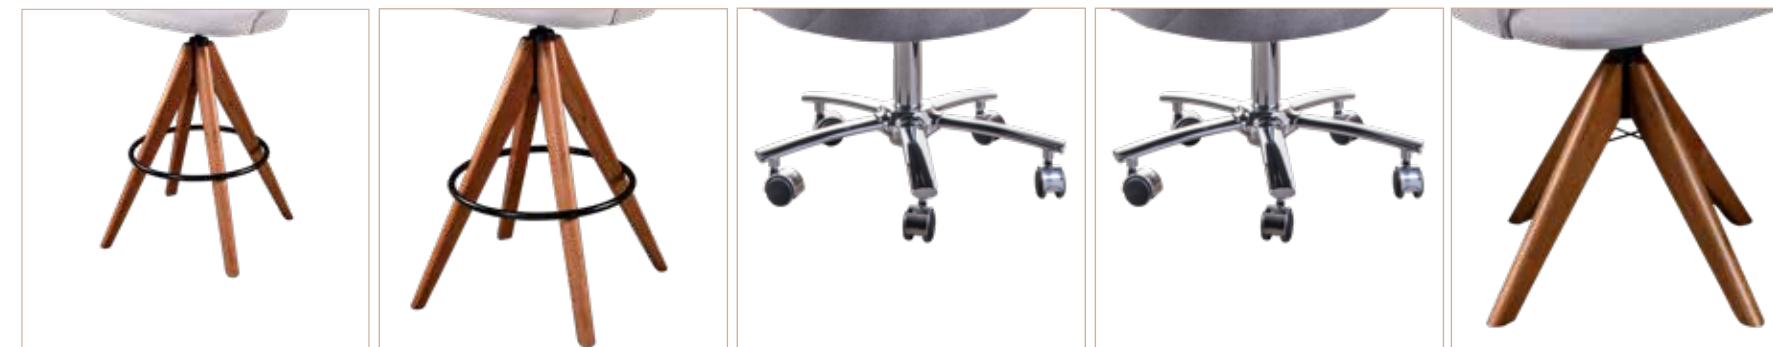

OP27
Pé giratório diminui 10cm na banqueta.

OP28
Pé giratório aumenta 10cm na banqueta.

OP30
Pé giratório para cadeiras e poltronas giratórias.

OP31
Pé giratório para cadeiras e poltronas fixas.

OP32
Pé giratório para cadeira