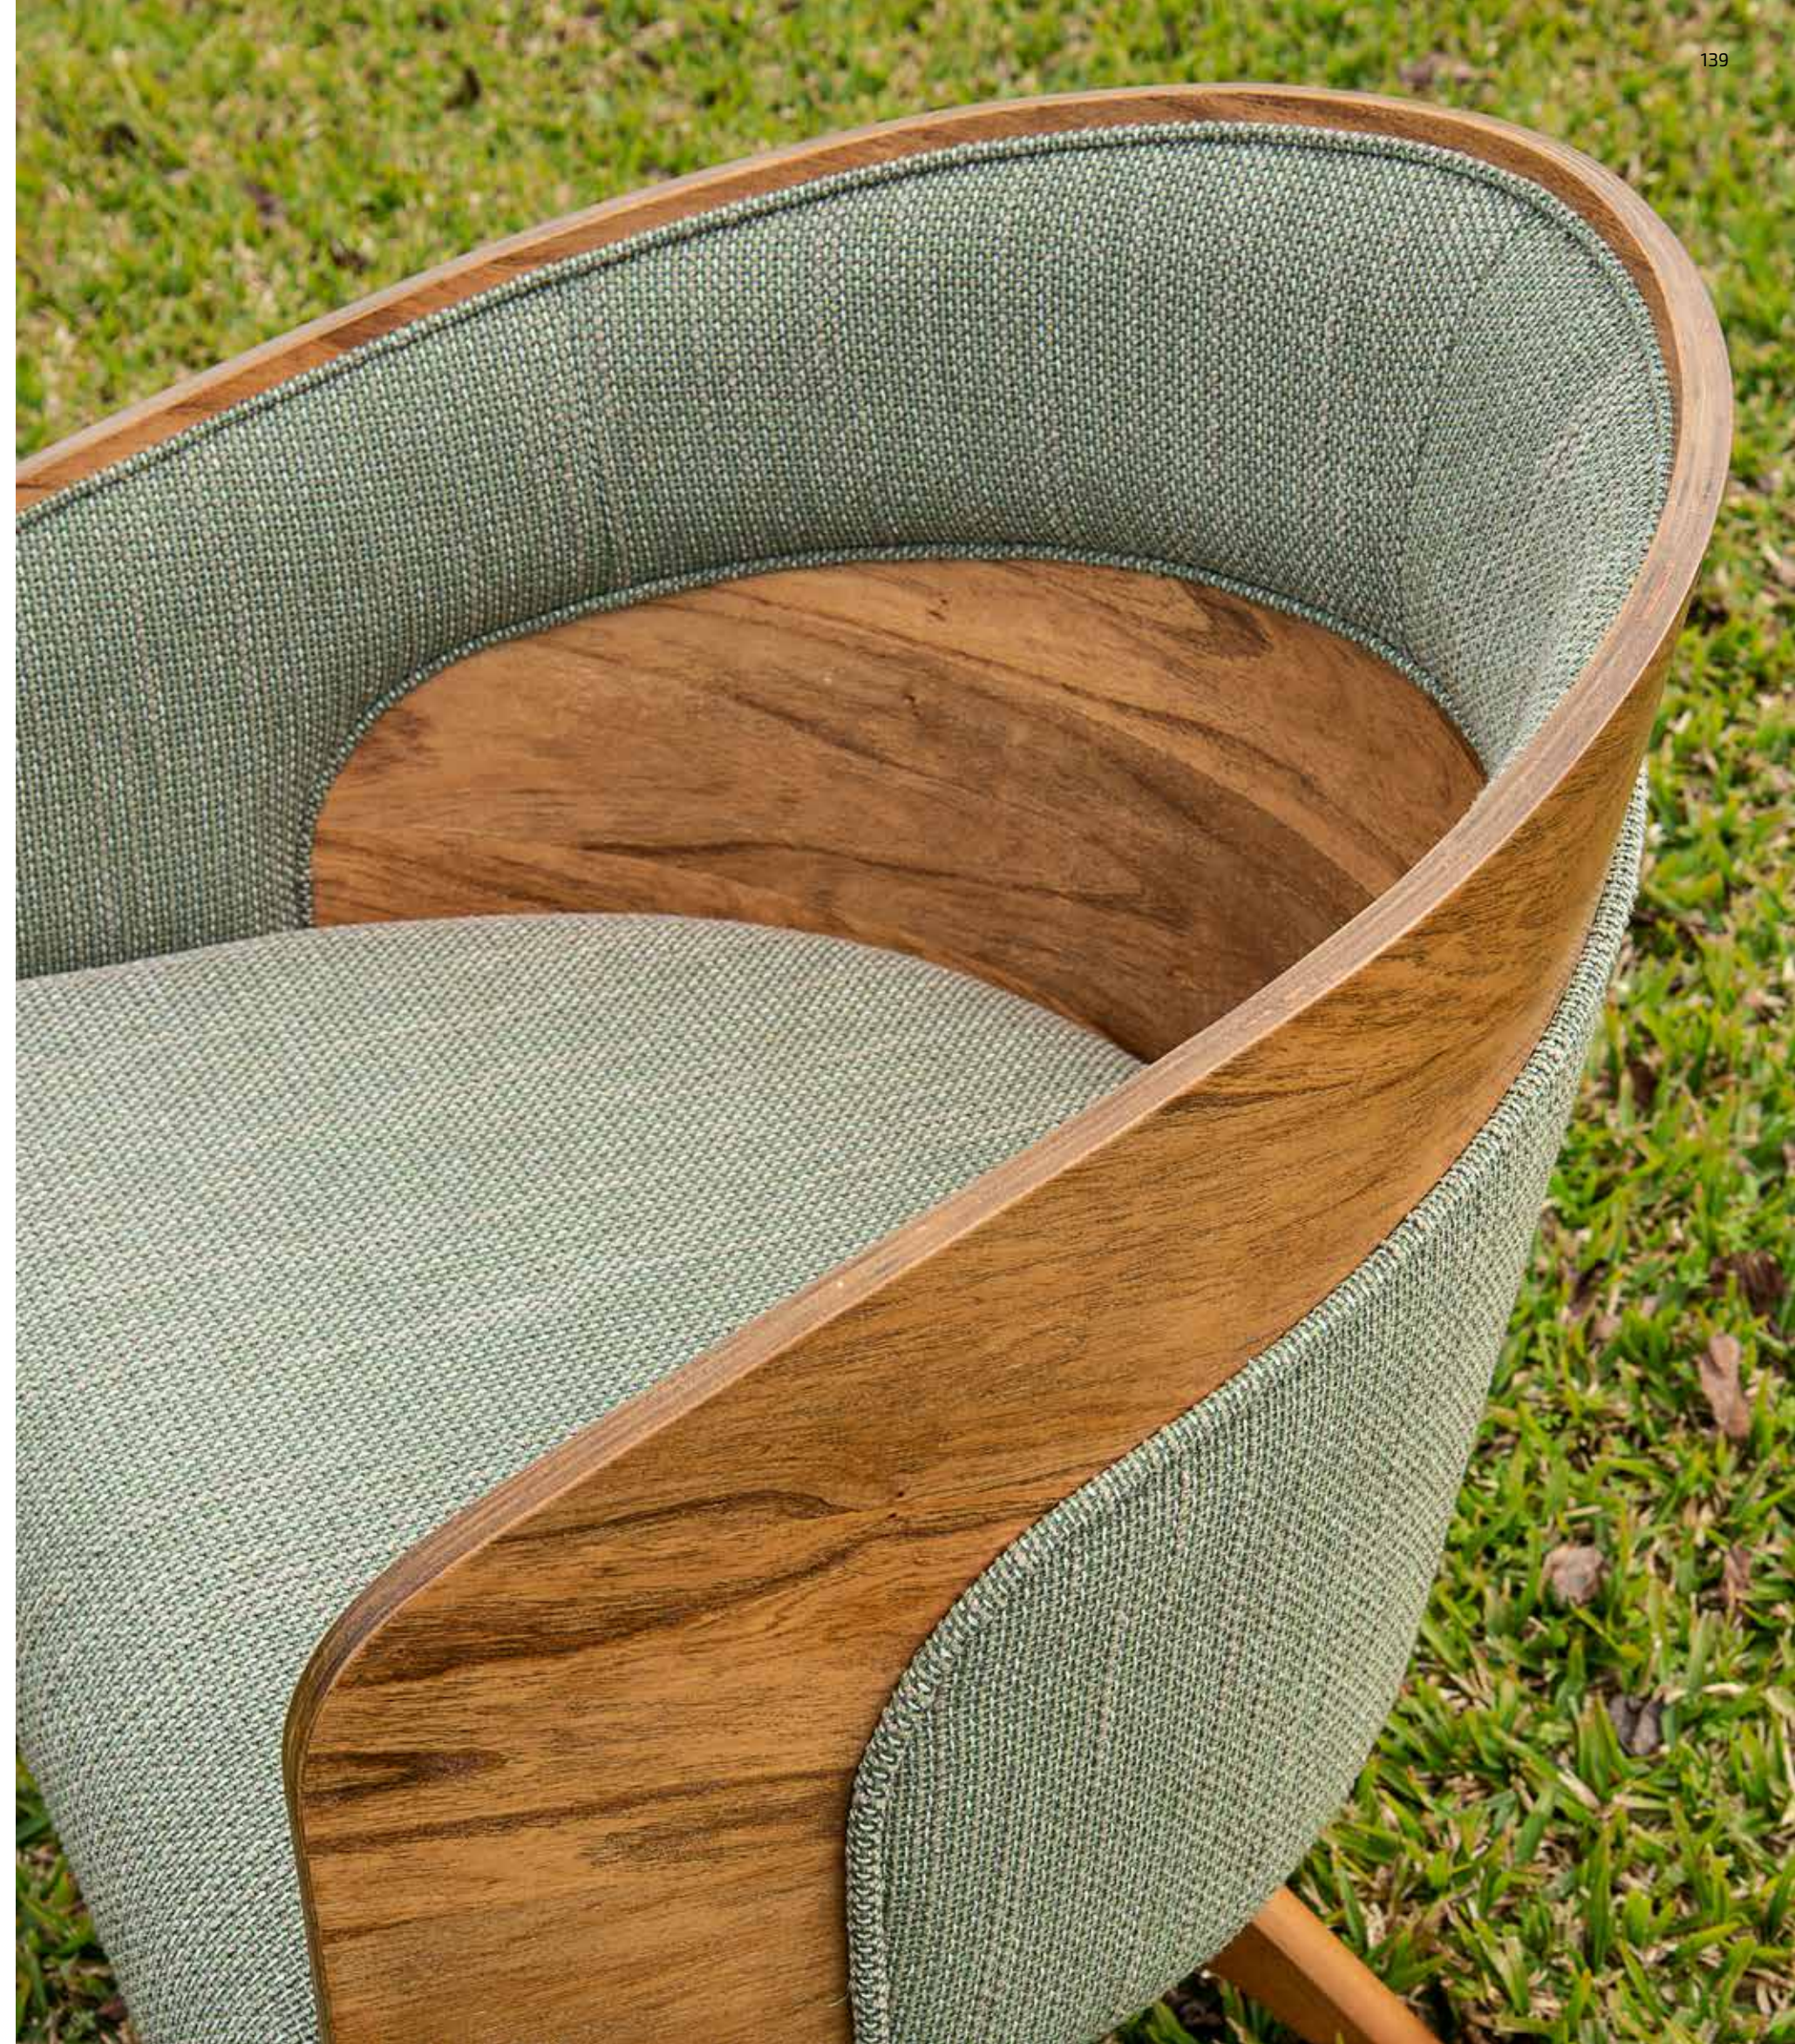

Sem opcionais.

neca

P065

P066

medida interna: L63 x P51 x A78
medida externa: L70 x P61 x A78
altura até o assento: 46

Sem opcionais.

opera

P085