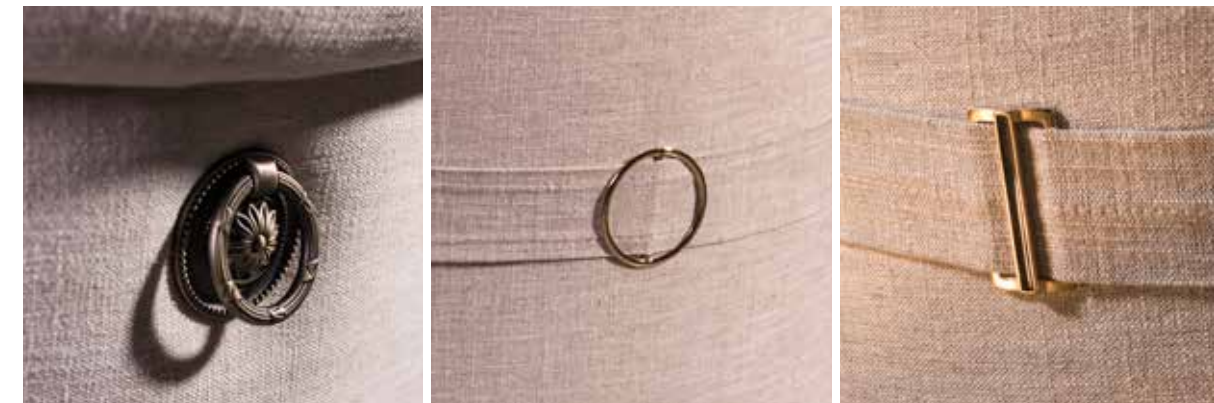

opcionais

OP07
Puxador Colonial

OP09
Detalhe costas

OP11
Detalhe costas