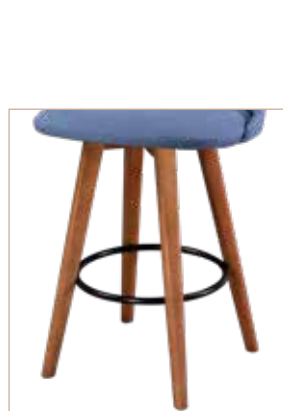

OP31
Pé giratório para cadeiras e poltronas fixas.

OP32
Pé giratório para cadeira

OP37
Puxador Prata

OP38
Puxador dourado

OP39 - Puxador Prata
OP40 - Puxador Fumê
OP42 - Puxador Dourado

OP46
Pé giratório diminui 10cm
na banqueta.