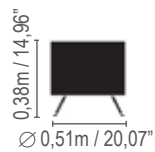

Lupi

Lupi II

Théo

Uno

Ufo