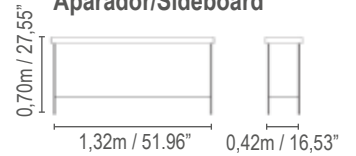

*Preços dos vidros, sob consulta prévia.
* Prices of glasses by consultation.

Duo

Bar

Daion

Mesa Lateral/Side table

Aparador/Sideboard

Mesa de Centro/Coffe table

Samira

Genius III - 0,79m / 31,1"
 Genius II - 0,77m / 30,31"
 Genius I - 0,71m / 27,95"

1,45m / 57,09"	- Genius I	0,38m / 14,96"	- Genius I
1,50m / 59,06"	- Genius II	0,42 / 16,54"	- Genius II
1,50m / 59,06"	- Genius III	0,42 / 16,54"	- Genius III