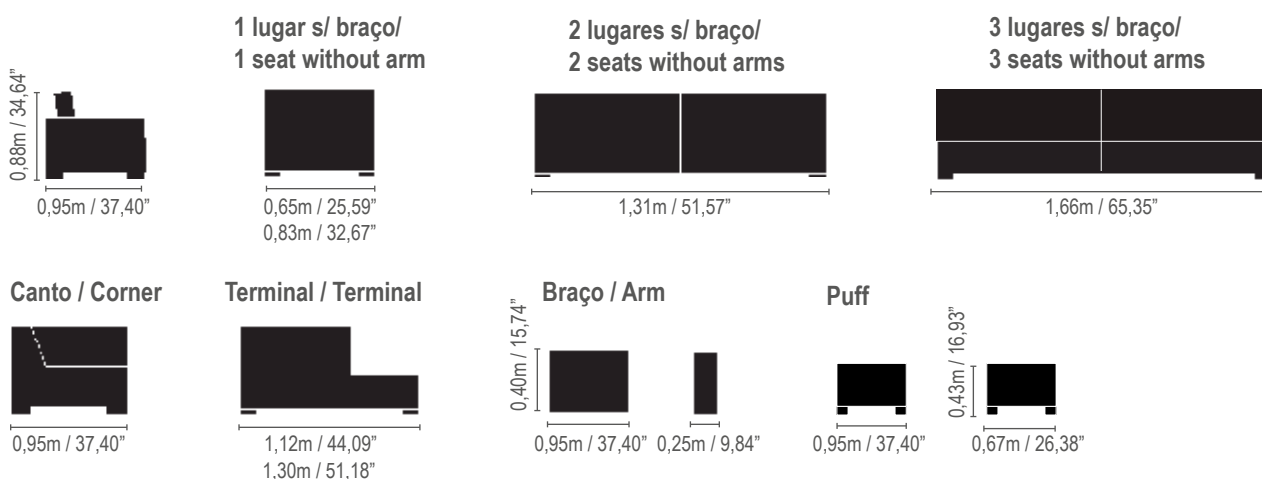

**2 lugares s/ braço /
2 seats without arms**

Chaise c/ braço / Chaise with arm

Terminal / Terminal

**Terminal 2,30m /
Terminal 90,55"**

Caetano

Obs.: almofadas decorativas de pele não acompanham o sofá.

Carlo

Dalton

*Almofadas decorativas não acompanham o produto.

Rocco

2 lugares em curva sem braço/
2 seats on curve without arms

Terminal 2 lugares sem braço/
2 seats terminal without arms

2 lugares sem braço/
2 seats without arms

*Almofadas decorativas não acompanham o produto.

Leggo

**Módulo 1 lugar /
1 seat module**

0,80m / 31,49"
0,90m / 35,43"
1,0m / 39,37"

**Módulo 2 lugares /
2 seats module**

1,60m / 62,99"
1,80m / 70,86"
2,0m / 78,74"