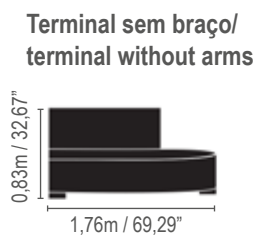

Kobi

Almofadas Nº25 /
Cushions Nº 25

*Acompanha almofadas decorativas Nº 25.

*Acompanha almofadas decorativas Nº 25.

Conte