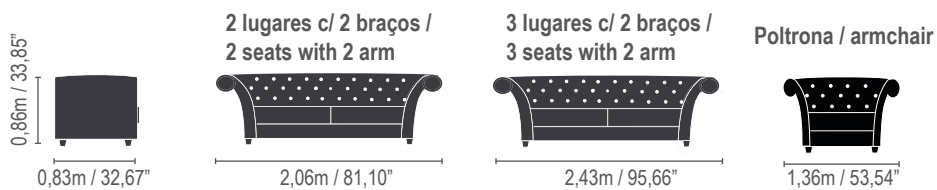

*Almofadas decorativas não acompanham o produto.