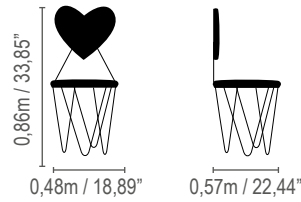

Tango

Base cromada ou epoxi.
Base options: chrome or epoxi.

Totti

Cuore

Tino

Mio