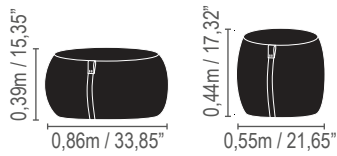

Drappe

Élios

Orion

Orion II