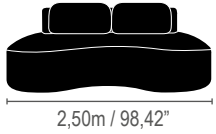

Kobi

Almofadas Nº25 /
Cushions Nº 25

*Acompanha almofadas decorativas Nº 25.

*Acompanha almofadas decorativas Nº 25.

Conte