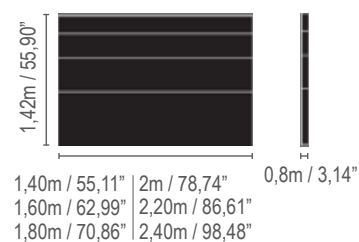

Aquarela

*Para medidas especiais, consultar tabela em M2.
*Special measures dee table M2.

**Criado mudo com tampo espelho /
Headboard with mirror top**

Cama / Bed

Ritmo

Design: Daz Design

*Para medidas especiais, consultar tabela M2.
*Special measures dee table M2.