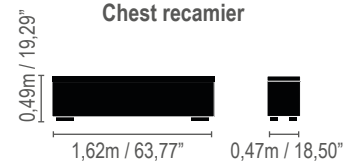

Cabeceira Solteiro /
Single Headboard

Recamier baú /
Chest recamier