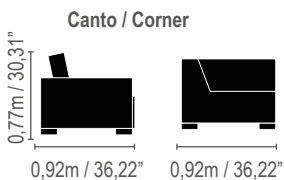

**2 lugares s/ braço /
2 seats without arms**

Chaise c/ braço / Chaise with arm

Terminal / Terminal

**Terminal 2,30m /
Terminal 90,55"**

Caetano

Obs.: almofadas decorativas de pele não acompanham o sofá.

Carlo