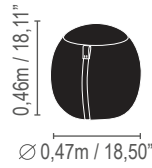

Pingo

Anello

Toppo

Dado II

Chitos

Puff