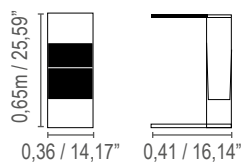

Vogue

Revisteiro