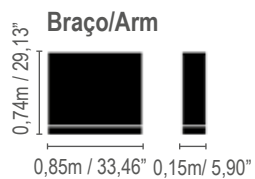

*Almofadas decorativas não acompanham o produto.

Leggo

**Módulo 1 lugar /
1 seat module**

0,80m / 31,49"
0,90m / 35,43"
1,0m / 39,37"

**Módulo 2 lugares /
2 seats module**

1,60m / 62,99"
1,80m / 70,86"
2,0m / 78,74"