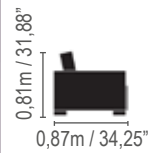

Zulu

Design: Juan C. Urruty

Magnus

2 lugares / 2 Seats