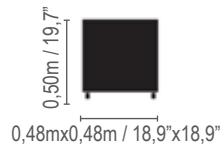

Dado II

Chitos

Puff