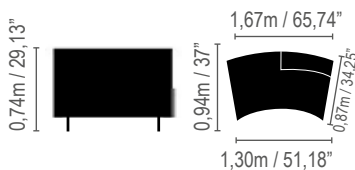

Terminal 2 lugares sem braço/
2 seats terminal without arms