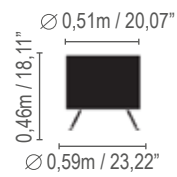

Lupi

Lupi II

Théo

Uno

Ufo