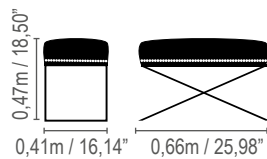

Tango

Base cromada ou epoxi.
Base options: chrome or epoxi.

Totti

Cuore

Tino

Mio