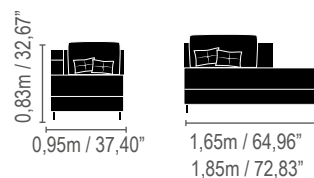

**2 lugares s/ braço /
2 seats without arms**

Chaise c/ braço / Chaise with arm

Terminal / Terminal

**Terminal 2,30m /
Terminal 90,55"**

Caetano

Obs.: almofadas decorativas de pele não acompanham o sofá.

Carlo