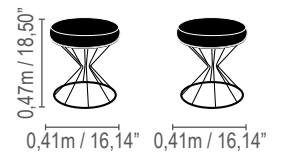

Tango

Base cromada ou epoxi.
Base options: chrome or epoxi.

Totti

Cuore

Tino

Mio