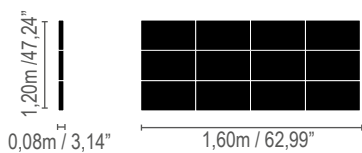

Fole

*Para medidas especiais, consultar tabela em M2.

*Special measures dee table M2.