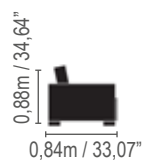

Girocama

*Movimento e mecanismo patenteado.
*Proprietary mechanism and movement.

3 lugares com movimento /
3 seats with movement feature

Grace

Fechado / Closed

Aberto / Opened

Brunna II

Solteiro / Single
1,11m / 43,70"