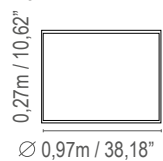

Agnes

Mesa de Centro Quadrada/
Square Coffe table