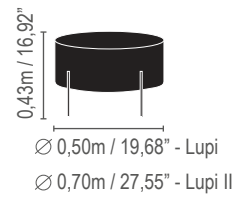

Lupi

Lupi II

Théo

Uno

Ufo