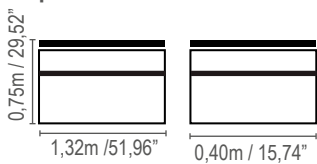

Mesas de Centro

Mali

Aparador / Sideboard