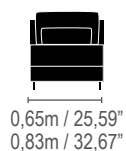

**2 lugares s/ braço /
2 seats without arms**

Chaise c/ braço / Chaise with arm

Terminal / Terminal

**Terminal 2,30m /
Terminal 90,55"**

Caetano

Obs.: almofadas decorativas de pele não acompanham o sofá.

Carlo