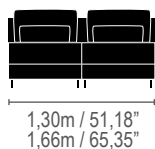

**2 lugares s/ braço /
2 seats without arms**

Chaise c/ braço / Chaise with arm

Terminal / Terminal

**Terminal 2,30m /
Terminal 90,55"**

Caetano

Obs.: almofadas decorativas de pele não acompanham o sofá.

Carlo