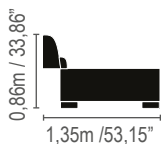

**Módulo Aberto/
Openned module**