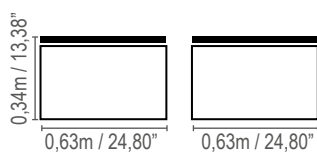

Mesa de Centro Quadrada / Square Coffe table