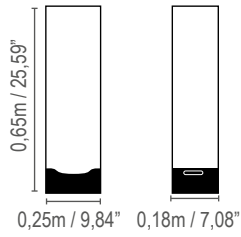

Slim

Veja

Revisteiro

Vogue

Revisteiro