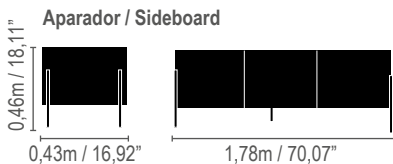

**2 lugares s/ braço /
2 seats without arms**

Chaise c/ braço / Chaise with arm

Terminal / Terminal

**Terminal 2,30m /
Terminal 90,55"**

Caetano

Obs.: almofadas decorativas de pele não acompanham o sofá.

Carlo