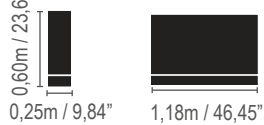

Cipriano

* Abertura de 46cm e 60cm.
* Almofadas decorativas apoia rim (menor) acompanham o sofá.
* **Opcional:** Acionamento via Touch. Possibilita a abertura do assento na posição desejada apenas com o toque em um botão.

* Opening 18,11 inch and 23,62 inch.
* Decorative cushions supports kidney (lower) accompany the couch.

* **Optional:** Activation Touch. Allows the opening of the seat to the disered position with one touch.

Braço / Arm