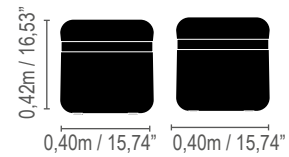

Nino

Garbo

*Com ou sem costura.

*Com captonê.

0,40m / 15,74"

Médio / Medium
1,06x0,76m / 41,73x29,92"
Grande / Large
1,06x1,06m / 41,73x41,73"

0,40m / 15,74"

Médio / Medium
1,06x0,66m / 41,73x25,98"
Grande / Large
1,06x1,06m / 41,73x41,73"