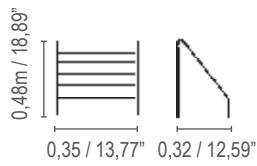

Veja

Revisteiro