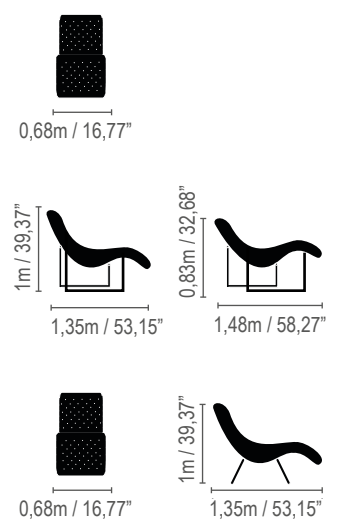

*Altura não pode exceder 1,35m.

*Special measures see table M2.

*Height cannot exceed 53,14".

Sonata

Design: Daz Design

*Para medidas especiais, consultar tabela em M2.

*Special measures dee table M2.

Cabeceira / Headboard

Goccia A

Design: Juan C. Urruty

Posição Chaise / Chaise position

Posição Poltrona / Armchair position

Banqueta / Banquette

Goccia B

Design: Juan C. Urruty

Posição Chaise / Chaise position

Posição Poltrona / Armchair position

Banqueta / Banquette

Gisele

Design: Juan C. Urruty

Riposo

Selena

Cecile

Samantha