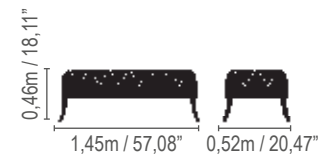

Constanza

Charlote

Tarsila

Mesa/Puff

Anastásia

*Pés em madeira, disponível na cor imbuia, nozes, preto e branco.
* Feet offered in imbuia natural wood color or nuts, black and white.

Pingo

Anello