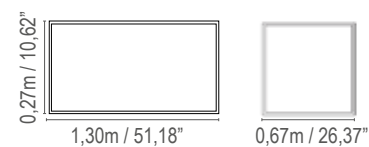

Agnes

Mesa de Centro Retangular/ Rectangular Coffe table