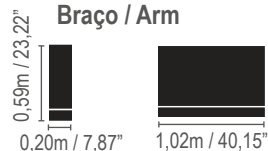

Módulo fechado / Closed Module

Módulo aberto / Openned Module

Módulo Module

Canto Corner

2 lugares s/ braços 2 seats without arms

Braço / Arm

Cipriano

* Abertura de 46cm e 60cm.
 * Almofadas decorativas apoia rim (menor) acompanham o sofá.
 * **Opcional:** Acionamento via Touch. Possibilita a abertura do assento na posição desejada apenas com o toque em um botão.