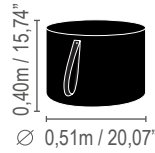

Pingo

Anello

Toppo

Dado II

Chitos

Puff