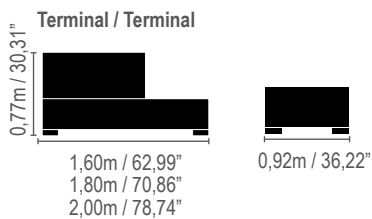

**2 lugares s/ braço /
2 seats without arms**

Chaise c/ braço / Chaise with arm

Terminal / Terminal

**Terminal 2,30m /
Terminal 90,55"**

Caetano

Obs.: almofadas decorativas de pele não acompanham o sofá.

Carlo