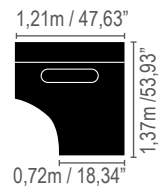

*Almofadas decorativas não acompanham o produto.

Leggo

**Módulo 1 lugar /
1 seat module**

0,80m / 31,49"
0,90m / 35,43"
1,0m / 39,37"

**Módulo 2 lugares /
2 seats module**

1,60m / 62,99"
1,80m / 70,86"
2,0m / 78,74"

**Terminal 1 lugar /
1 seat terminal**

0,96m / 37,79"
1,06m / 41,73"
1,16m / 45,66"

**Terminal 2 lugares /
2 seats terminal**

1,76m / 60,29"
1,96m / 77,16"
2,16m / 85,03"

Braço / Arm

Puff

0,71m / 27,95"

Chaise