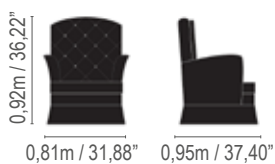

Poltrona / Armchair

Samoa

Analú

Naná

Observação: Poltrona com movimento giratório e balanço.
Observation: Swing and swivel movement chair.

Kate

Fiorela

Pietá