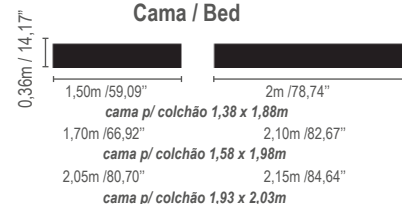

Brígida

*As medidas do sofá cama, correspondem a um colchão de casal de 1,38m.
 * The sofa bed measures correspond to a 54,33 inch double mattress.

Sintonia

Design: Daz Design

- *Cabeceira de cama lisa ou captonê.
- *Para medidas especiais, consultar tabela em M2.
- *Smooth Headboard or captonê.
- *Special measures dee table M2.

Aquarela

*Para medidas especiais, consultar tabela em M2.
*Special measures dee table M2.

**Criado mudo com tampo espelho /
Headboard with mirror top**

Cama / Bed

Ritmo

Design: Daz Design

*Para medidas especiais, consultar tabela M2.
*Special measures dee table M2.