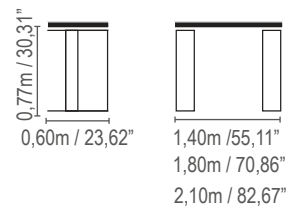

Mesa Dino / Table