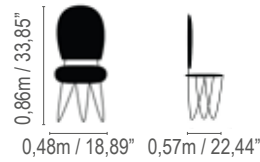

Tango

Base cromada ou epoxi.
Base options: chrome or epoxi.

Totti

Cuore

Tino

Mio