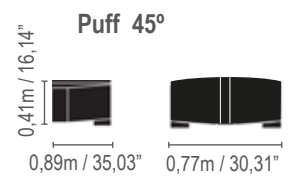

Kobi

Almofadas Nº25 /
Cushions Nº 25

*Acompanha almofadas decorativas Nº 25.

*Acompanha almofadas decorativas Nº 25.

Conte