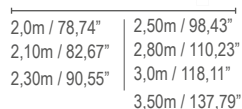

Chesterfield