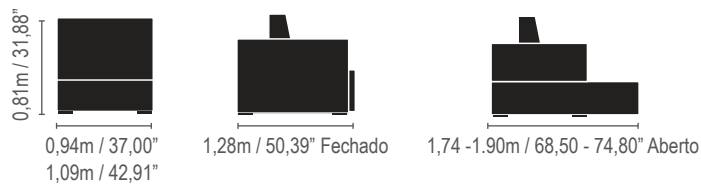

Dino

Multifuncional

"Modelo exclusivo que possui travamento em 02 posições de abertura de assento, garantindo assim maior conforto e ajuste conforme a necessidade de cada pessoa.

IDEAL PARA ESPAÇOS PEQUENOS.

* Abertura de 46cm e 60cm."

Módulo / Module