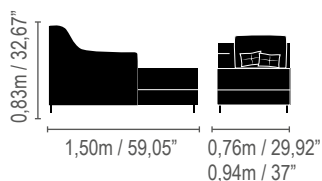

**2 lugares s/ braço /
2 seats without arms**

Chaise c/ braço / Chaise with arm

Terminal / Terminal

**Terminal 2,30m /
Terminal 90,55"**

Caetano

Obs.: almofadas decorativas de pele não acompanham o sofá.

Carlo