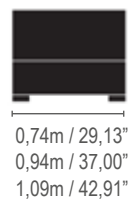

Módulo / module