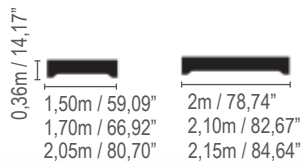

Sonata

Design: Daz Design

*Para medidas especiais, consultar tabela em M2.

*Special measures dee table M2.

Cabeceira / Headboard

Cama / Bed

Fole

*Para medidas especiais, consultar tabela em M2.

*Special measures dee table M2.