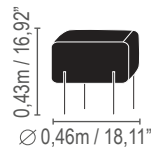

Lupi

Lupi II

Théo

Uno

Ufo