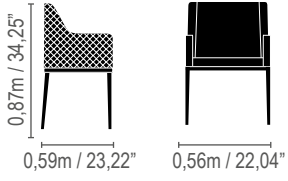

Beatrice

sem braços

com braços

Kali