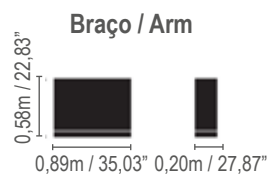

Kobi

Almofadas Nº25 /
Cushions Nº 25

*Acompanha almofadas decorativas Nº 25.

*Acompanha almofadas decorativas Nº 25.

Conte