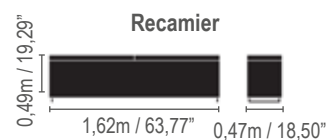

Brígida

*As medidas do sofá cama, correspondem a um colchão de casal de 1,38m.
 * The sofa bed measures correspond to a 54,33 inch double mattress.

Sintonia

Design: Daz Design

- *Cabeceira de cama lisa ou captonê.
- *Para medidas especiais, consultar tabela em M2.
- *Smooth Headboard or captonê.
- *Special measures dee table M2.