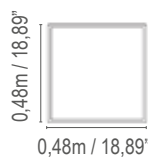

Genius III - 0,79m / 31,1"
 Genius II - 0,77m / 30,31"
 Genius I - 0,71m / 27,95"

1,45m / 57,09"	- Genius I	0,38m / 14,96"	- Genius I
1,50m / 59,06"	- Genius II	0,42 / 16,54"	- Genius II
1,50m / 59,06"	- Genius III	0,42 / 16,54"	- Genius III

Vidro 10mm | 0,48 x 1,5mm

0,39"Glass | 18,9"x 61,02"

*Preços dos vidros, sob consulta prévia.
 * Prices of glasses by consultation.

Genius II

Genius III

Quadra

Mesa Lateral Baixa/
 Low site table

Mesa Lateral Alta/
 High side table