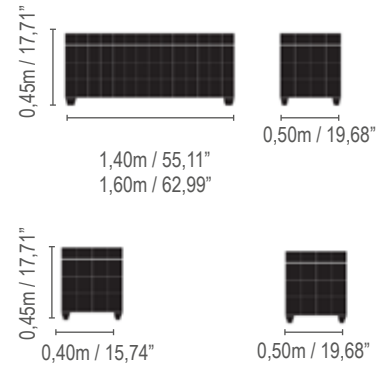

Nino

Garbo

*Com ou sem costura.

*Com captonê.

0,40m / 15,74"

Médio / Medium
1,06x0,76m / 41,73x29,92"
Grande / Large
1,06x1,06m / 41,73x41,73"

0,40m / 15,74"

Médio / Medium
1,06x0,66m / 41,73x25,98"
Grande / Large
1,06x1,06m / 41,73x41,73"