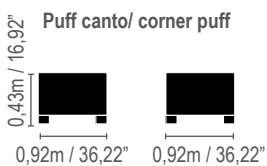

**2 lugares s/ braço /
2 seats without arms**

Chaise c/ braço / Chaise with arm

Terminal / Terminal

**Terminal 2,30m /
Terminal 90,55"**

Caetano

Obs.: almofadas decorativas de pele não acompanham o sofá.

Carlo