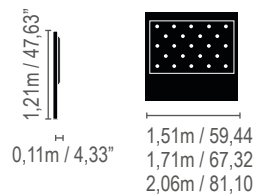

Melodia

*Baú com abertura de tampa.
*Para medidas especiais, consultar tabela M2.
*Chest with lid opening.
*Special measures see table M2.

Cabeceira Casal /
Couple Headboard