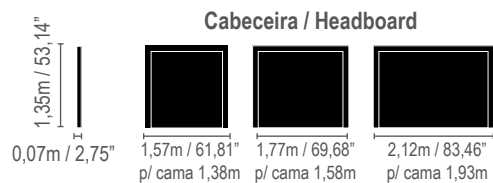

*Para medidas especiais, consultar tabela em M2.

*Altura não pode exceder a 1,35m.

*Special measures see table M2.

*Height can't exceed a 53,15".