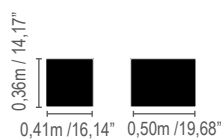

Aquarela

*Para medidas especiais, consultar tabela em M2.
*Special measures dee table M2.

**Criado mudo com tampo espelho /
Headboard with mirror top**

Cama / Bed

Ritmo

Design: Daz Design

*Para medidas especiais, consultar tabela M2.
*Special measures dee table M2.