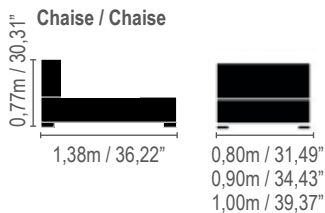

**2 lugares s/ braço /
2 seats without arms**

Chaise c/ braço / Chaise with arm

Terminal / Terminal

**Terminal 2,30m /
Terminal 90,55"**

Caetano

Obs.: almofadas decorativas de pele não acompanham o sofá.

Carlo