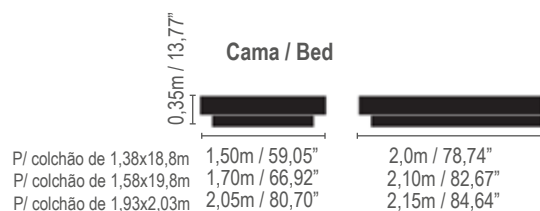

Brígida

*As medidas do sofá cama, correspondem a um colchão de casal de 1,38m.
 * The sofa bed measures correspond to a 54,33 inch double mattress.

Sintonia

Design: Daz Design

- *Cabeceira de cama lisa ou captonê.
- *Para medidas especiais, consultar tabela em M2.
- *Smooth Headboard or captonê.
- *Special measures dee table M2.