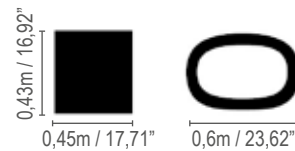

Pingo

Anello

Toppo

Dado II

Chitos

Puff