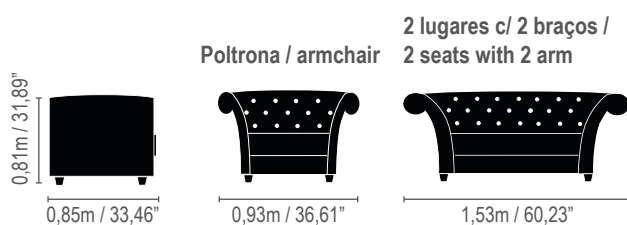

Benício

*Almofadas decorativas não acompanham o produto.

Império