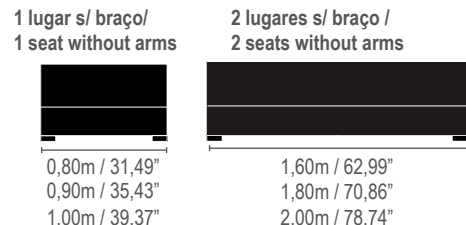

**2 lugares s/ braço /
2 seats without arms**

Chaise c/ braço / Chaise with arm

Terminal / Terminal

**Terminal 2,30m /
Terminal 90,55"**

Caetano

Obs.: almofadas decorativas de pele não acompanham o sofá.

Carlo