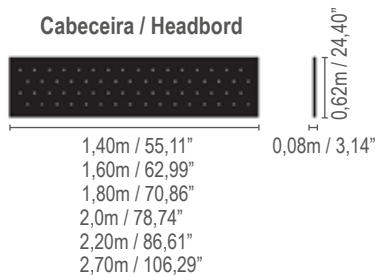

Casal / Couple
1,48m / 58,26"

3 lugares / 3 seats
1,89m / 74,40"

Poliana

*As medidas do sofá cama, correspondem a um colchão de casal de 1,38m.
 * The sofa bed measures correspond to a 54,33 inch double mattress.

Brígida

*As medidas do sofá cama, correspondem a um colchão de casal de 1,38m.
 * The sofa bed measures correspond to a 54,33 inch double mattress.

Sintonia

Design: Daz Design

- *Cabeceira de cama lisa ou captonê.
- *Para medidas especiais, consultar tabela em M2.
- *Smooth Headboard or captonê.
- *Special measures dee table M2.