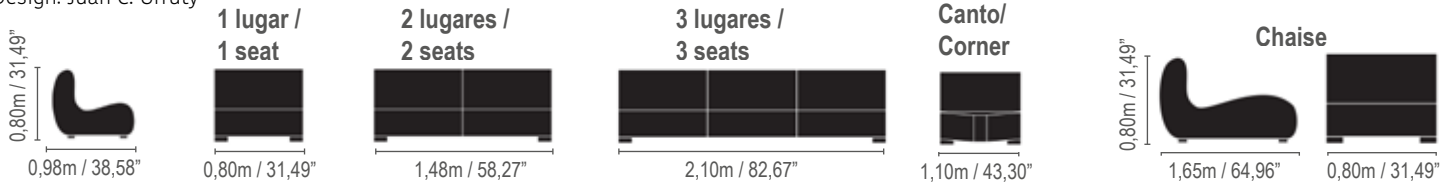

Magnus

2 lugares / 2 Seats