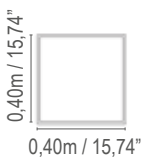

Genius III - 0,79m / 31,1"
 Genius II - 0,77m / 30,31"
 Genius I - 0,71m / 27,95"

1,45m / 57,09"	- Genius I	0,38m / 14,96"	- Genius I
1,50m / 59,06"	- Genius II	0,42 / 16,54"	- Genius II
1,50m / 59,06"	- Genius III	0,42 / 16,54"	- Genius III

Vidro 10mm | 0,48 x 1,5mm

0,39"Glass | 18,9"x 61,02"

*Preços dos vidros, sob consulta prévia.
 * Prices of glasses by consultation.

Genius II

Genius III

Quadra

Mesa Lateral Baixa/
 Low site table

Mesa Lateral Alta/
 High side table