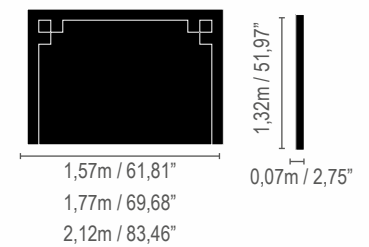

Clave

*Para medidas especiais, consultar tabela em M2.

*Altura não pode exceder 1,35m.

*Special measures see table M2.

*Height cannot exceed 53,14".