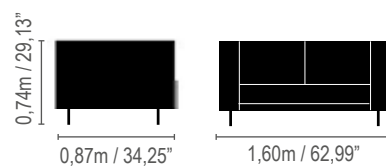

*Almofadas decorativas não acompanham o produto.

Leggo

**Módulo 1 lugar /
1 seat module**

0,80m / 31,49"
0,90m / 35,43"
1,0m / 39,37"

**Módulo 2 lugares /
2 seats module**

1,60m / 62,99"
1,80m / 70,86"
2,0m / 78,74"