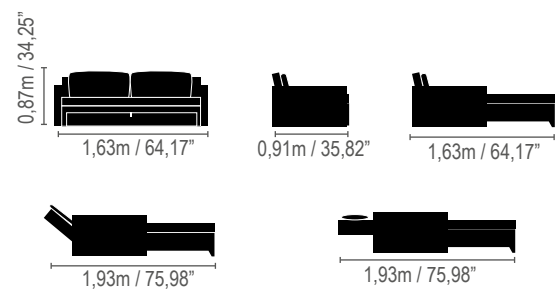

Casal / Couple
1,48m / 58,26"

3 lugares / 3 seats
1,89m / 74,40"

Poliana

*As medidas do sofá cama, correspondem a um colchão de casal de 1,38m.
 * The sofa bed measures correspond to a 54,33 inch double mattress.

Brígida

*As medidas do sofá cama, correspondem a um colchão de casal de 1,38m.
 * The sofa bed measures correspond to a 54,33 inch double mattress.

Sintonia

Design: Daz Design

- *Cabeceira de cama lisa ou captonê.
- *Para medidas especiais, consultar tabela em M2.
- *Smooth Headboard or captonê.
- *Special measures dee table M2.