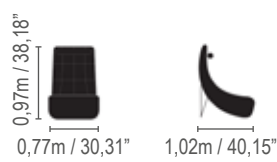

Posição Poltrona / Armchair position