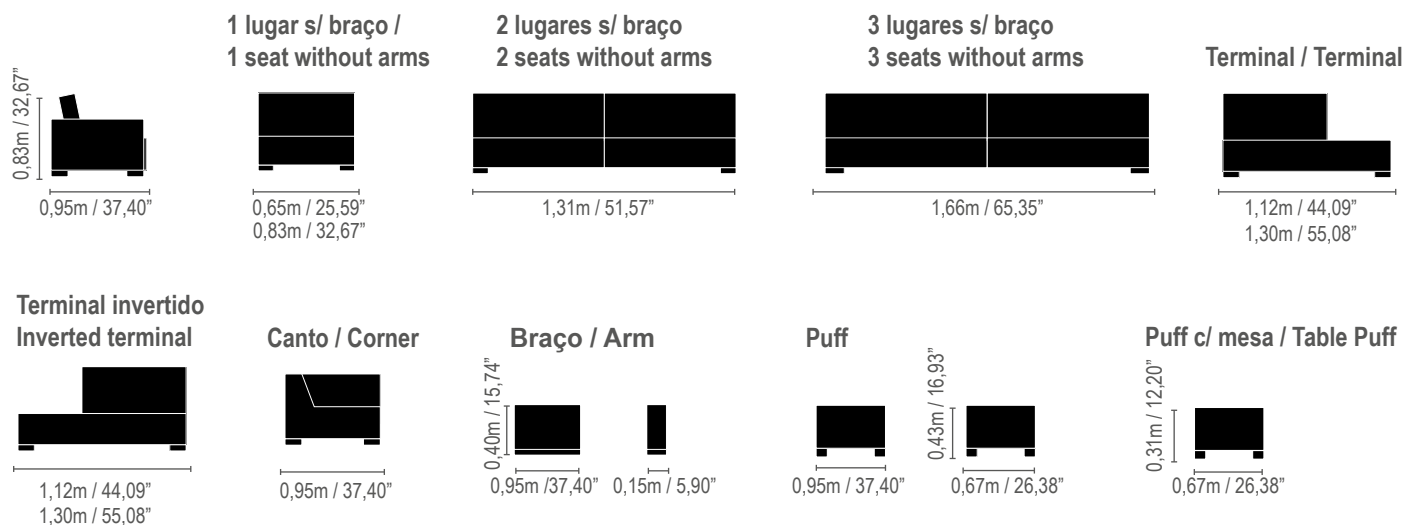

**2 lugares s/ braço /
2 seats without arms**

Chaise c/ braço / Chaise with arm

Terminal / Terminal

**Terminal 2,30m /
Terminal 90,55"**

Caetano

Obs.: almofadas decorativas de pele não acompanham o sofá.

Carlo

Dalton

*Almofadas decorativas não acompanham o produto.

Rocco

2 lugares em curva sem braço/
2 seats on curve without arms

Terminal 2 lugares sem braço/
2 seats terminal without arms

2 lugares sem braço/
2 seats without arms

*Almofadas decorativas não acompanham o produto.

Leggo

**Módulo 1 lugar /
1 seat module**

0,80m / 31,49"
0,90m / 35,43"
1,0m / 39,37"

**Módulo 2 lugares /
2 seats module**

1,60m / 62,99"
1,80m / 70,86"
2,0m / 78,74"