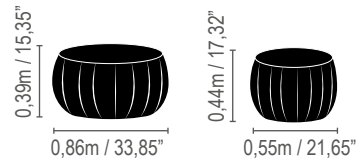

Drappe

Élios

Orion

Orion II