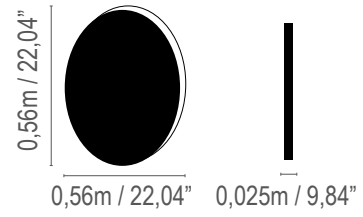

Imagem

Espelho/ Mirror