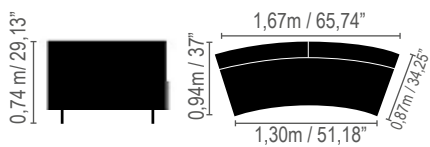

Rocco

2 lugares em curva sem braço/
2 seats on curve without arms