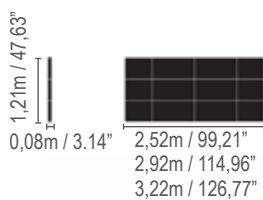

*Altura não pode exceder 1,35m.

*Special measures see table M2.

*Height cannot exceed 53,14".

Sonata

Design: Daz Design

*Para medidas especiais, consultar tabela em M2.

*Special measures dee table M2.

Cabeceira / Headboard