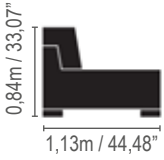

Kobi

Almofadas Nº25 /
Cushions Nº 25

*Acompanha almofadas decorativas Nº 25.

*Acompanha almofadas decorativas Nº 25.

Conte