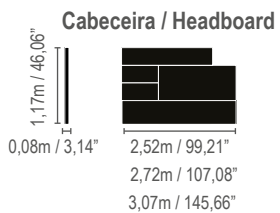

Aquarela

*Para medidas especiais, consultar tabela em M2.
*Special measures dee table M2.

**Criado mudo com tampo espelho /
Headboard with mirror top**