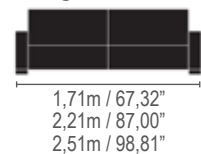

2 lugares / 2 Seats