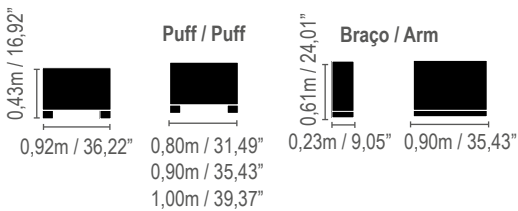

**2 lugares s/ braço /
2 seats without arms**

Chaise c/ braço / Chaise with arm

Terminal / Terminal

**Terminal 2,30m /
Terminal 90,55"**

Caetano

Obs.: almofadas decorativas de pele não acompanham o sofá.

Carlo