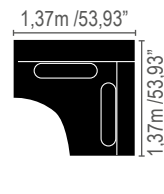

Canto / Corner