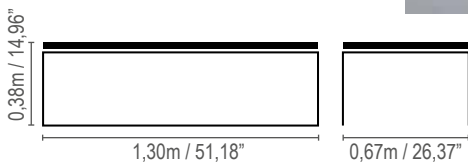

Mesa de Centro Retangular / Rectangular Coffe table