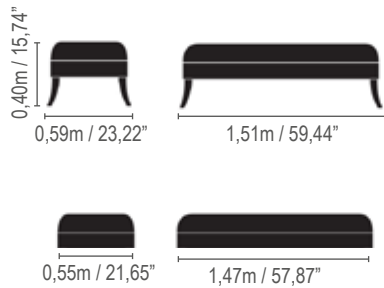

Constanza

Charlote

Tarsila

Mesa/Puff

Anastásia

*Pés em madeira, disponível na cor imbuia, nozes, preto e branco.
* Feet offered in imbuia natural wood color or nuts, black and white.

Pingo

Anello