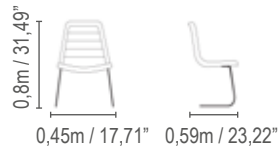

Tango

Base cromada ou epoxi.
Base options: chrome or epoxi.

Totti