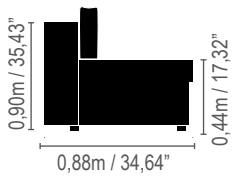

*Almofadas decorativas não acompanham o produto.

Leggo

**Módulo 1 lugar /
1 seat module**

0,80m / 31,49"
0,90m / 35,43"
1,0m / 39,37"

**Módulo 2 lugares /
2 seats module**

1,60m / 62,99"
1,80m / 70,86"
2,0m / 78,74"