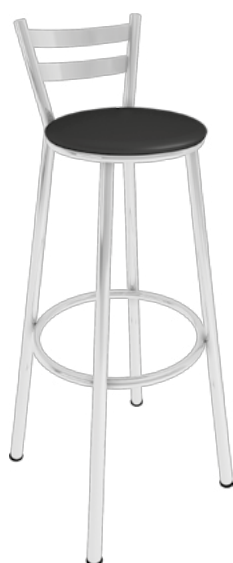

IMG 36

IMG 37

IMG 38

IMG 39

IMG 40

Banqueta Cromada  
REF. C29

Altura | 100 cm  
Largura | 41 cm  
Profundidade | 46 cm

Banqueta Cromada  
REF. C29H

Altura | 100 cm  
Largura | 41 cm  
Profundidade | 46 cm

Banqueta Cromada  
REF. C1

Altura | 89 cm  
Largura | 30 cm  
Profundidade | 35 cm

Banqueta Cromada  
REF. 722

Altura | 102 cm  
Largura | 40 cm  
Profundidade | 45 cm

Banqueta Cromada  
REF. C8

Altura | 95 cm  
Largura | 35 cm  
Profundidade | 37 cm

Banqueta Cromada  
REF. C16

Altura | 94 cm  
Largura | 32 cm  
Profundidade | 32 cm

Banqueta Cromada  
REF. E1

Altura | 90 cm  
Largura | 35 cm  
Profundidade | 33 cm