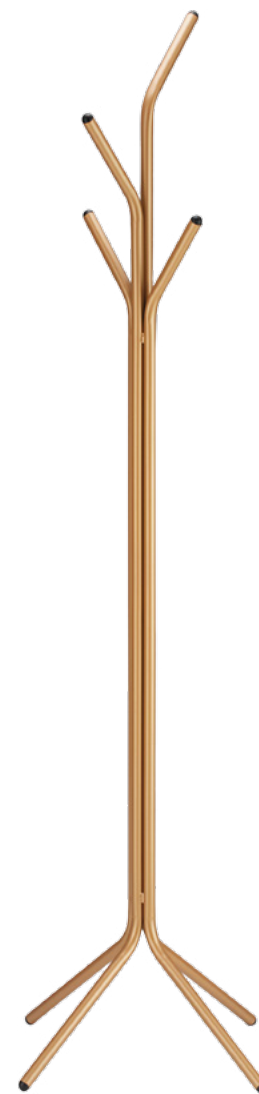

Altura | 90 cm  
Largura | 55 cm  
Profundidade | 62 cm  
Altura do Assento | 48 cm

Cadeira

REF. 2280

Altura | 87 cm  
Largura | 48 cm  
Profundidade | 56 cm  
Altura do Assento | 48 cm

Cadeira

REF. 2281

Altura | 87 cm  
Largura | 48 cm  
Profundidade | 56 cm  
Altura do Assento | 48 cm

Cadeira

REF. 2282

Altura | 87 cm  
Largura | 48 cm  
Profundidade | 56 cm  
Altura do Assento | 48 cm

Cadeira

REF. 2283

Altura | 90 cm  
Largura | 49 cm  
Profundidade | 54 cm  
Altura do Assento | 49 cm

Cadeira

Estante  
REF. 13113

Altura | 193 cm  
Largura | 96 cm  
Profundidade | 37 cm

Estante  
REF. 13138

Altura | 193 cm  
Largura | 60 cm  
Profundidade | 37 cm

Espelho Orgânico  
REF. 750

Altura | 83 cm  
Profundidade | 62 cm  
Espessura | 2 cm

Espelho  
REF. 751 | 752  
Diâmetro Ø | 60 | 80 cm  
Profundidade | 2 cm

Cabideiro  
REF. 162  
Altura | 161 cm  
Largura | 38 cm  
Profundidade | 53 cm