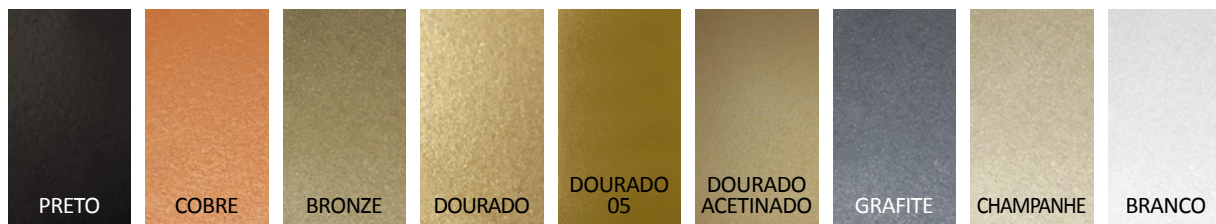

# ACABAMENTOS

COURÇISSIMOS

TECIDO VELUDO

TECIDO LINHO

PINTURA EPOXI

TAMPOS LAMINADOS

TAMPOS MADEIRA BP

TAMPOS VIDRO 4MM

BASES MADEIRA

IMAGENS COM FINALIDADE MERAMENTE ILUSTRATIVA.  
PODEM OCORRER VARIAÇÕES NAS CORES DOS PRODUTOS.