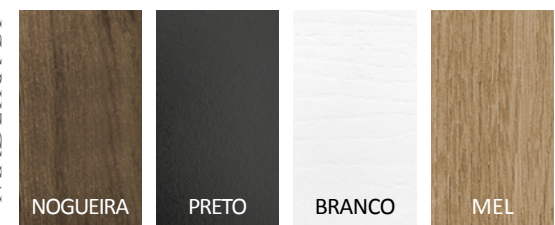

# ACABAMENTOS

COURÇISSIMOS

TECIDO VELUDO

TECIDO LINHO

PINTURA EPOXI

TAMPOS LAMINADOS

TAMPOS MADEIRA BP

TAMPOS VIDRO 4MM

BASES MADEIRA

IMAGENS COM FINALIDADE MERAMENTE ILUSTRATIVA.  
PODEM OCORRER VARIAÇÕES NAS CORES DOS PRODUTOS.