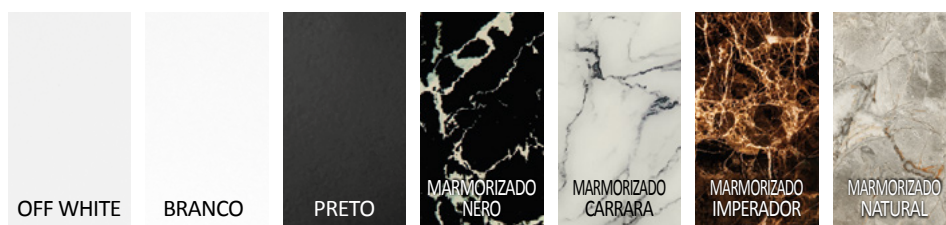

# ACABAMENTOS

COURÇISSIMOS

TECIDO VELUDO

TECIDO LINHO

PINTURA EPOXI

TAMPOS LAMINADOS

TAMPOS MADEIRA BP

TAMPOS VIDRO 4MM

BASES MADEIRA

IMAGENS COM FINALIDADE MERAMENTE ILUSTRATIVA.  
PODEM OCORRER VARIAÇÕES NAS CORES DOS PRODUTOS.