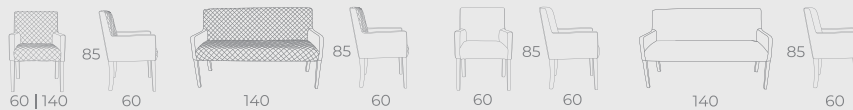

lyly tressê

tressê
1 lugar
C-19
castanho

tressê
2 lugares
C-19
castanho