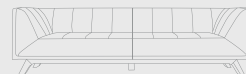

SOFA TITO
110 | 140 | 160 | PEÇA ÚNICA

SOFA TITO
190 | 210 | 230 | 260 | PEÇA ÚNICA

SOFA TITO
230 | 260 | 280 | 300 | BI-PARTIDO

LATERAL BRAÇO
82
85

D-474
base castanho

tito

unique banqueta

C-05
base epóxi
preto