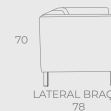

argus

asthor 1 lugar

C-05
pés aço
cromado

SOFÁ ASTHOR 1LUG.
93

70

LATERAL BRAÇO
78

asthor

asthor 2 e 3 lugares