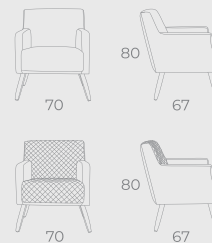

bogotá

✓ por *Estúdio Oune*

C-169
base aço epóxi
preto

bogotá

charlote

C-160
base eiffel preto

✓ por Rubens Ferreira

tressê
D-153
pés manu
castanho