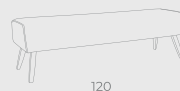

**120cm
C-130
pés manu
castanho**