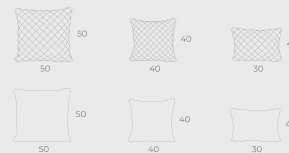

almofada

tressê
C-309

C-130

almofada