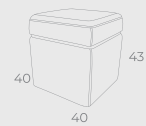

lume

A-430
com cinto revestido C-05

lume