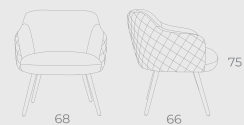

jasmin tressê

tressê
C-01
composê C-107
giromad
castanho

tressê
C-08
composê D-461
pês palito
castanho

jasmin