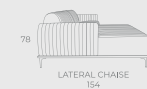

hug com mesa auxiliar
D-316
base castanho/ouro fosco