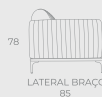

hermes

hug

braço esquerdo/terminal direito
C-127
base castanho/preto

SOFÁ HUG
110 | 150

SOFÁ HUG
180 | 210 | 230 | 260 | PEÇA ÚNICA

SOFÁ HUG
230 | 260 | 280 | 300 | BI-PARTIDO

78
LATERAL BRAÇO
85

hug