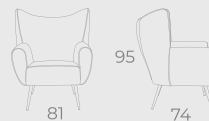

SOFÁ ATENEU
110 | 140 | 160 | PEÇA ÚNICA

SOFÁ ATENEU
190 | 210 | 230 | 260 | PEÇA ÚNICA

SOFÁ ATENEU
230 | 260 | 280 | 300 | BI-PARTIDO

89
LATERAL BRAÇO
84

C-102
base castanho

ateneu

athenas

C-308
base castanho

SOFÁ ATHENAS
110 | 150 | PEÇA ÚNICA

SOFÁ ATHENAS
180 | 210 | 230 | 260 | PEÇA ÚNICA

SOFÁ ATHENAS
230 | 260 | 280 | 300 | BI-PARTIDO

77
LATERAL BRAÇO
87

athenas

aurora

aurora puff
C-100
pés palito
castanho

C-100
pés palito
castanho