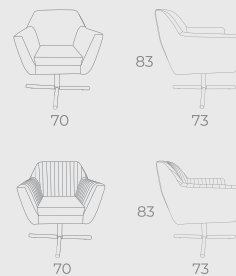

75

tressê
C-300
base orby fixa preto

jasmin tressê

tressê
C-01
composê C-107
giromad
castanho

tressê
C-08
composê D-461
pês palito
castanho

jasmin

joy

C-276
pés palito castanho