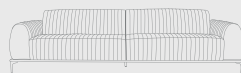

hermes

hug

braço esquerdo/terminal direito
C-127
base castanho/preto

SOFÁ HUG
110 | 150

SOFÁ HUG
180 | 210 | 230 | 260 | PEÇA ÚNICA

SOFÁ HUG
230 | 260 | 280 | 300 | BI-PARTIDO

78
LATERAL BRAÇO
85

hug