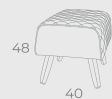

viseo tressê

tressê 60cm
D-474