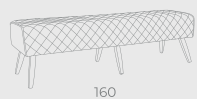

viseo tressê

tressê 60cm
D-474