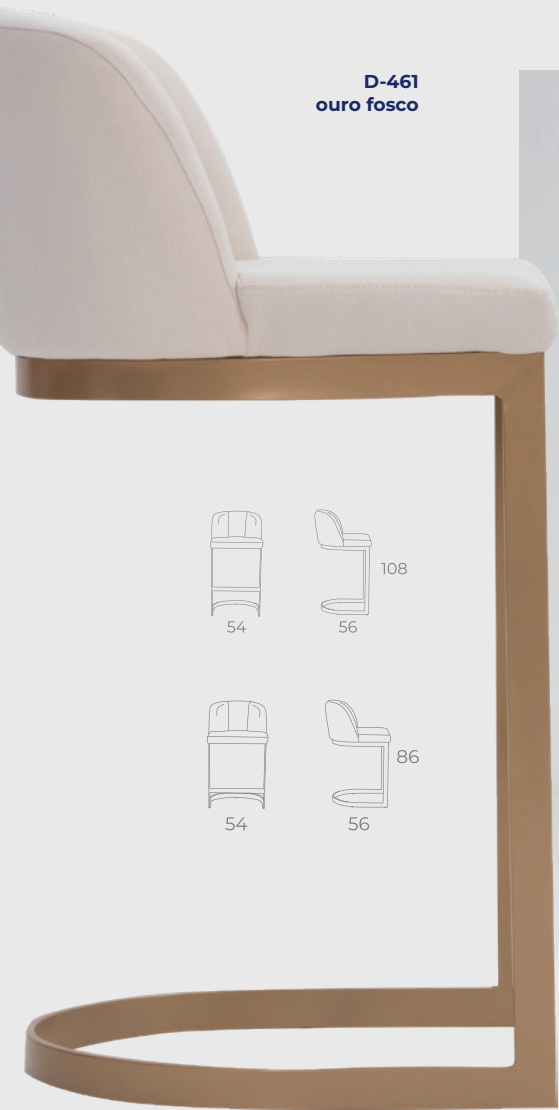

cloe banqueta

D-461
ouro fosco

cloe