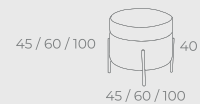

erin

C-100
aro epóxi
preto