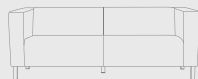

asthor 2 e 3 lugares

2 lugares
C-05
pés aço cromado

SOFÁ ASTHOR 2LUG.
153