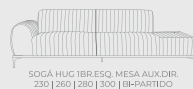

hug com mesa auxiliar
D-316
base castanho/ouro fosco