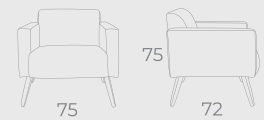

**C-01
base evo
alumínio**