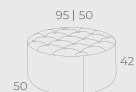

charlote

cilindro

C-303
aro revestido
gold

cilindro

class

C-26
rodizio gel

class

cloe banqueta