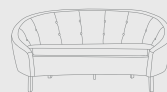

2 lugares
C-416
pés palito
preto fosco

1 lugar
C-416
pés palito
preto fosco

82

82

niky

only

D-477
castanho

SOFA ONLY
150 | 180 | PEÇA ÚNICA