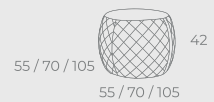

club tressê

tressê
C-08

club