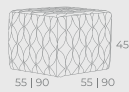

quadra

D-99

**tressê
D-477**

quadra