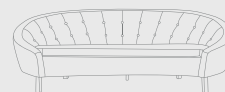

2 lugares
C-416
pés palito
preto fosco

1 lugar
C-416
pés palito
preto fosco

82

82

niky

only

D-477
castanho

SOFA ONLY
150 | 180 | PEÇA ÚNICA