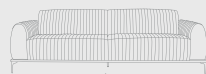

hermes

hug

braço esquerdo/terminal direito
C-127
base castanho/preto

SOFÁ HUG
110 | 150

SOFÁ HUG
180 | 210 | 230 | 260 | PEÇA ÚNICA

SOFÁ HUG
230 | 260 | 280 | 300 | BI-PARTIDO

78
LATERAL BRAÇO
85

hug