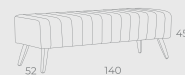

happy

hermes

C-304
base madeira
castanho

SOFÁ HERMES
210 | PEÇA ÚNICA

SOFÁ HERMES
230 | 260 | PEÇA ÚNICA

SOFÁ HERMES
230 | 260 | 2P-PARTIDO

86
LATERAL BRAÇO
80

hermes recamier
C-304
pés manu
castanho