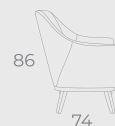

D-465
base madeira
castanho