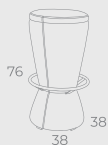

SOFA ONLY
210 | 230 | 260 | PEÇA ÚNICA

82

LATERAL BRAÇO
80

only

órbita

C-08
champagne

órbita

paola