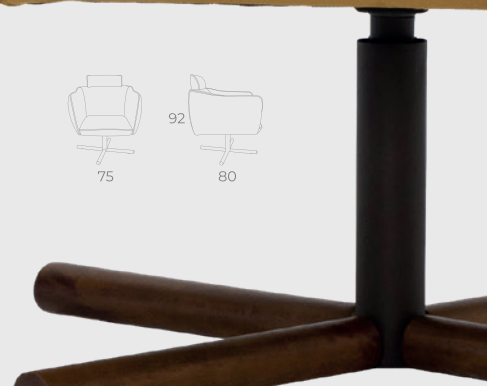

dom

✓ por *Estúdio Oune*

C-279
base xis
choco/castanho

dom