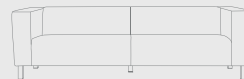

SOFÁ ASTHOR 3LUG.
210