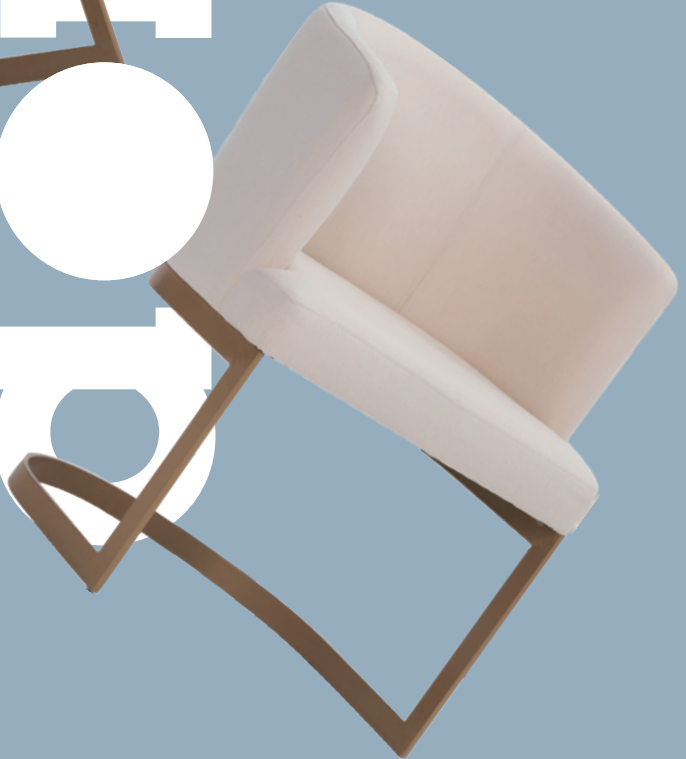

impro

interior

design

A Domi é uma linha de produtos focada no design acessível com qualidade.

Buscando trazer as últimas tendências do mercado, a Domi direciona sua coleção para atender o mercado físico e virtual.