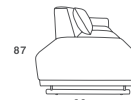

87
90
LATERAL TERMINAL