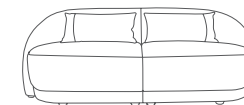

pés castanho

puff com tampo

e aro castanho

sofá ritmo

sofá ritmo

SOFÁ RITMO
150 | 180 | 210 | 230 | 260 | PEÇA ÚNICA

SOFÁ RITMO
230 | 260 | 280 | 300 | BI-PARTIDO

80
1LUG. S/BR.