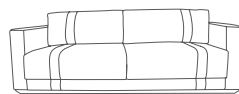

acabamento

B-54

base castanho

B-243

base castanho

SOFÁ IPÊ 2 BRAÇOS
180 | 210 | 230 | 260 | PEÇA ÚNICA