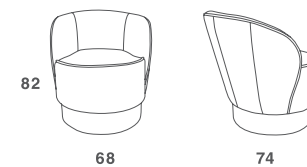

acabamento

A-91
aro madeira castanho

X-483
aro metal titânio