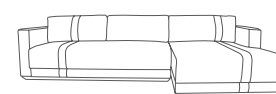

SOFÁ IPÊ 2 BRAÇOS
230 | 260 | 280 | 300 | BI-PARTIDO

95
LATERAL IPÊ

100 | 160 | 190 | 210 | 240
1 LUG. COM 1 BR.

120
CHAISE IPÊ

80
1 LUG. S/BRAÇOS

160
LATERAL CHAISE

banqueta mary

banqueta mary