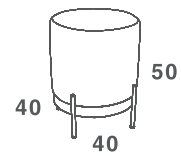

acabamento

A-432

base aço choco