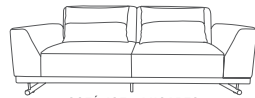

SOFÁ JOE 2 LUGARES
180 | 210 | 230 | 260 | PEÇA ÚNICA