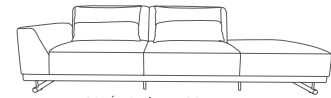

B-62

C-370

pés preto/castanho

SOFÁ JOE 2 LUGARES
180 | 210 | 230 | 260 | PEÇA ÚNICA

SOFÁ JOE 2 LUGARES
230 | 260 | 280 | 300 | BI-PARTIDO

87
90
LATERAL BRAÇO

SOFÁ JOE | BR.ESQ.TERM.DIR
150 | 180 | 210 | 230 | 260 | PEÇA ÚNICA