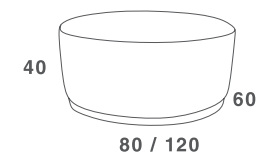

puffs ellipse

acabamento

A-227

aro preto/newbronz