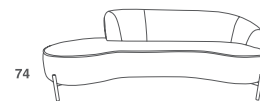

THOMAS PUFF ESQ. BR.DIR.
210 | 230 | 260 | 280 | 300