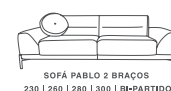

sofá pablo

acabamento

Z-71

pés preto

✓ por Estúdio Oune