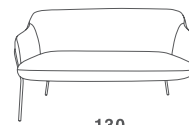

pés aço preto

88

SOFÁ CRETA
150 | 180 | 210 | 230 | 260 | PEÇA ÚNICA

SOFÁ CRETA
230 | 260 | 280 | 300 | BI-PARTIDO

80

LATERAL CRETA

✓ por Estúdio Oune

poltrona e namoradeira **jasmin**

poltrona e namoradeira **jasmin**

acabamento

X-36

base aço choco

130

66

75

68