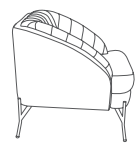

poltrona e namoradeira **maragogi**

acabamento

A-419/A-394

pés aço choco

80

75

74

145

75

74