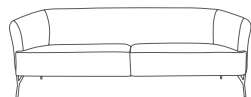

pés aço preto

88

SOFÁ CRETA
150 | 180 | 210 | 230 | 260 | PEÇA ÚNICA

SOFÁ CRETA
230 | 260 | 280 | 300 | BI-PARTIDO

80

LATERAL CRETA

✓ por Estúdio Oune

poltrona e namoradeira **jasmin**