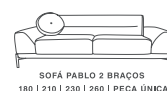

sofá pablo

acabamento

Z-71

pés preto

✓ por Estúdio Oune