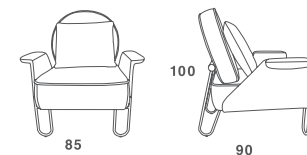

poltrona harmo

acabamento

A-429 / A-432

preto

castanho

A-94 / Z-73

titânio

castanho

✓ por Estúdio Oune