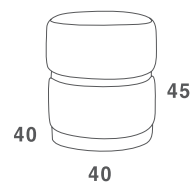

acabamento

D-477

cinto e aro newbronce