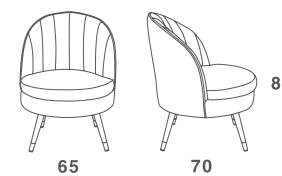

pés castanho

POLTRONA DONNA
115

SOFÁ DONNA
150 | 180 | 210 | 230 | 260 | PEÇA ÚNICA

SOFÁ DONNA
230 | 260 | 280 | 300 | BI-PARTIDO

83
92
LATERAL DONNA

poltrona lucca

poltrona **lucca**

acabamento

Z-263
base madeira
castanho

80

75

poltrona maísa

poltrona maísa

acabamento

B-433

base eiffel preto