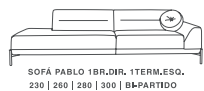

sofá pablo

acabamento

Z-71

pés preto

✓ por Estúdio Oune