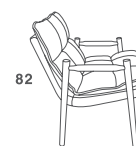

poltrona lucy

acabamento

B-54
castanho

B-24
castanho

74

82

74