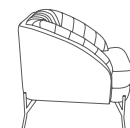

poltrona e namoradeira **maragogi**

acabamento

A-419/A-394

pés aço choco

80

75

74

145

75

74