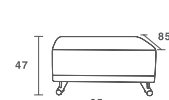

47 | 85
85
MÓDULO CANTO OU PUFF