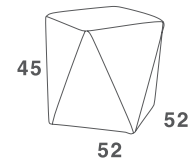

puff cristal

acabamento

D-469

aro metal preto

D-315

aro metal preto