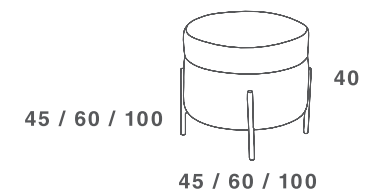

acabamento

Z-72

pés happy titânio