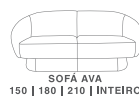

X-480

base madeira natural

ava

sofá ava

acabamento

B-25

SOFÁ AVA
150 | 180 | 210 | INTEIRO

SOFÁ AVA
230 | 260 | INTEIRO