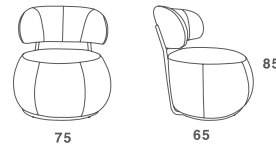

acabamento

Z-267

base aço titânio