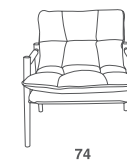

poltrona lucy

acabamento

B-54
castanho

B-24
castanho

74

82

74