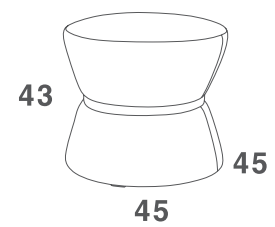

puff larx

acabamento

A-92

cinto metal

titânio