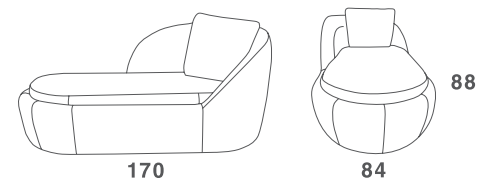

chaise **kaori**

acabamento

B-457