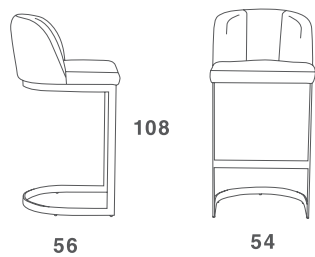

banqueta cloe