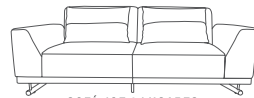

B-62

C-370

pés preto/castanho

SOFÁ JOE 2 LUGARES
180 | 210 | 230 | 260 | PEÇA ÚNICA

SOFÁ JOE 2 LUGARES
230 | 260 | 280 | 300 | BI-PARTIDO

87
90
LATERAL BRAÇO

SOFÁ JOE | BR.ESQ.TERM.DIR
150 | 180 | 210 | 230 | 260 | PEÇA ÚNICA