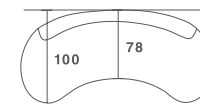

SOFÁ OLIVER
VISÃO SUPERIOR